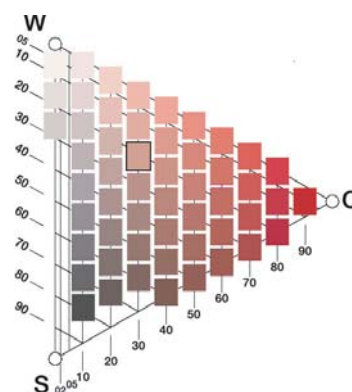

NCS är ett logisk färgsystem baserat på våra färgupplevelser. Vi upplever färgerna vit, svart, gul, röd blå och grön som "Rena" färger; alla övriga färger är visuella blandningar av dessa 6 grundfärger.

Vi kan skilja på mellan ca. 10 milj. färger, framgår av Figur 1. En 3-dimensionel färgkropp. Den dubbla käglan kan upplösas i 2 projektioner; en färgcirkel figur 2 (färgkroppen sett från ovan) och många färgtrekanter figur 3 (lodrätt snitt i färgkroppen)

Färgtrekanten beskriver färgens "Nyans" dvs. färgens innehåll av vit, svart och kulör i en given färgton. Vi kan avläsa såväl färgens svarthet som färgens släktskap med maximalkulören C, båda är uttryckta i %

NCS-färgbestämmelser är de professionellas språk. T ex S2030-Y90R, där 20 anger svarthet, 30 kulören och Y90R färgens kulörton, alla siffror i %.

ABET LAMINATI's färgkort på enfärgade laminater ger möjlighet till färgval från delar av färgcirkeln. Färgerna i den lodräta linjen i figur 2 har samma "Kulörton" och färgerna i den vågräta linjen har samma "Nyans". Det är således ett unikum mellan färgerna och de många olika färgkombinationernas möjligheter.

Nya färgprover kan rekvireras från:

ABET LAMINATI S.p.A.

København

T: +45 32 47 31 67

abet@abet-laminati.dk

www.abet.dk

Produktma AB

Örebro

T: 019-10 54 60

info@produktma.se

www.produktma.se

2.

3.