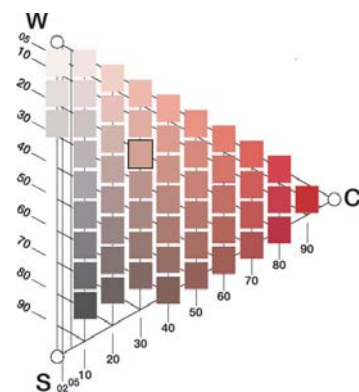

Så enkelt fungerer det naturlige fargesystem

NCS er et logisk fargesystem basert på vår opplevelse av farger. Vi opplever fargene; hvit, sort, gul, rød, blå og grønn som "rene" farger; alle øvrige farger er visuelle blandinger av disse 6 grunnfargene.

Det innbyrdes slektskap mellom de ca. 10 millioner farger som vi kan skjelne mellom, beskrives av en 3-dimensjonal fargekropp (Figur 1). Den doble kjeglen kan oppløses i 2 projeksjoner: En fargesirkel (figur 2; fargekroppen sett ovenfra) og mange fargetrekanter (figur 3; loddrette snitt i fargekroppen).

I fargesirkelen, som beskriver fargens kulør tone, er de 4 kulørte elementærfarger plassert som verdenshjørner på et kompass. I fargetrekanten, som beskriver fargens "nyanse", dvs. fargens innhold av hvit, sort og kulør i en gitt fargetone, kan vi avlese både hvor mørk fargen er, og fargens slektskap med maksimalkuløren C – begge uttrykt i %.

NCS-fargebetegnelser er de profesjonelles fargespråk. F eks S2030-Y90R, hvor 20 angir hvor mørk fargen er, 30 angir hvor kulørt fargen er, og Y90R angir fargens kulør tone, alle tall i %.

ABET LAMINATI's fargekort på ensfargete laminater gir mulighet til fargevalg fra alle deler av fargesirkelen. Fargene i den loddrette linjen i figur 2 har samme "fargetone" og fargene i den vannrette linjen har samme nyanse. Det er således innebygget en høy grad av slektskap mellom fargene og dermed mange fargekombinasjonsmuligheter.

Nye fargeprøver kan rekvireres hos:

ABET LAMINATI S.p.A.

København

T: +45 32 47 31 67

abet@abet-laminati.dk

www.abet.dk

eller hos forhandler:

LAMINATHUSET AS

Svarstad

T: 33 15 55 30

info@laminathuset.no

2.

3.