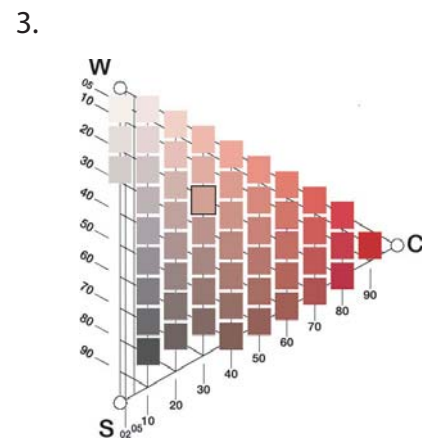

Det indbyrdes slægtskab mellem de ca. 10 millioner farver, som vi kan skelne imellem, beskrives af en 3-dimensionel farvekrop (Figur 1). Den dobbelte kegle kan opløses i 2 projektioner: en farvecirkel (Figur 2) (farvekroppen set fra oven) og mange farvetrekanter (lodrette snit i farvekroppen) (Figur 3)

I farvecirklen, som beskriver farvens "kulørtone", er de 4 kulørte elementærfarver placeret som verdenshjørner på et kompas. I farvetrekanten, der beskriver farvens "Nuance", dvs. farvens indhold af hvid, sort og kulør i en given farvetone, kan vi aflæse såvel farvens sorthed som farvens slægtskab med maksimalkuløren C - begge udtrykt i %.

NCS-farvebetegnelser er de professionelle farvesprog. F.eks. S2030-Y90R, hvor 20 angiver sortheden, 30 kulørtheden og Y90R farvens kulørtone, alle tal i %.

ABET LAMINATI's farvekort på ensfarvede laminater giver mulighed for farvevalg fra alle dele af farvecirklen. Farverne i den lodrette linje i figur 2 har samme "Farvetone" og farverne i den vandrette linje har samme "Nuance". Det er således indbygget en høj grad af familieskab mellem farverne og dermed mange farvekombinationersmuligheder.

Nye farveprøver kan rekvireres hos:

ABET LAMINATI S.p.A

T: +45 32 47 31 67

abet@abet-laminati.dk

www.abet.dk