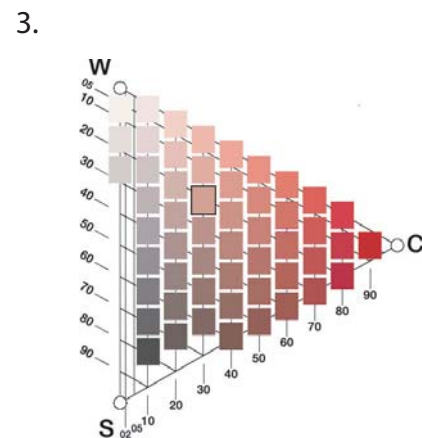

Det indbyrdes slægtskab mellem de ca. 10 millioner farver, som vi kan skelne imellem, beskrives af en 3-dimensionel farvekrop (Figur 1). Den dobbelte kegle kan opløses i 2 projektioner: en farvecirkel (Figur 2) (farvekroppen set fra oven) og mange farvetrekanter (lodrette snit i farvekroppen) (Figur 3)

I farvecirklen, som beskriver farvens "kulørtone", er de 4 kulørte elementærfarver placeret som verdenshjørner på et kompas. I farvetrekanten, der beskriver farvens "Nuance", dvs. farvens indhold af hvid, sort og kulør i en given farvetone, kan vi aflæse såvel farvens sorthed som farvens slægtskab med maksimalkuløren C - begge udtrykt i %.

NCS-farvebetegnelser er de professionelle farvesprog. F.eks. S2030-Y90R, hvor 20 angiver sortheden, 30 kulørtheden og Y90R farvens kulørtone, alle tal i %.

ABET LAMINATI's farvekort på ensfarvede laminater giver mulighed for farvevalg fra alle dele af farvecirklen. Farverne i den lodrette linje i figur 2 har samme "Farvetone" og farverne i den vandrette linje har samme "Nuance". Det er således indbygget en høj grad af familieskab mellem farverne og dermed mange farvekombinationersmuligheder.

Nye farveprøver kan rekvireres hos:

ABET LAMINATI S.p.A

T: +45 32 47 31 67

abet@abet-laminati.dk

www.abet.dk

eller hos forhandler

WalterJessen A/S

T: +45 43 96 11 14

DLH A/S, Hørning

T: +45 87 68 09 00